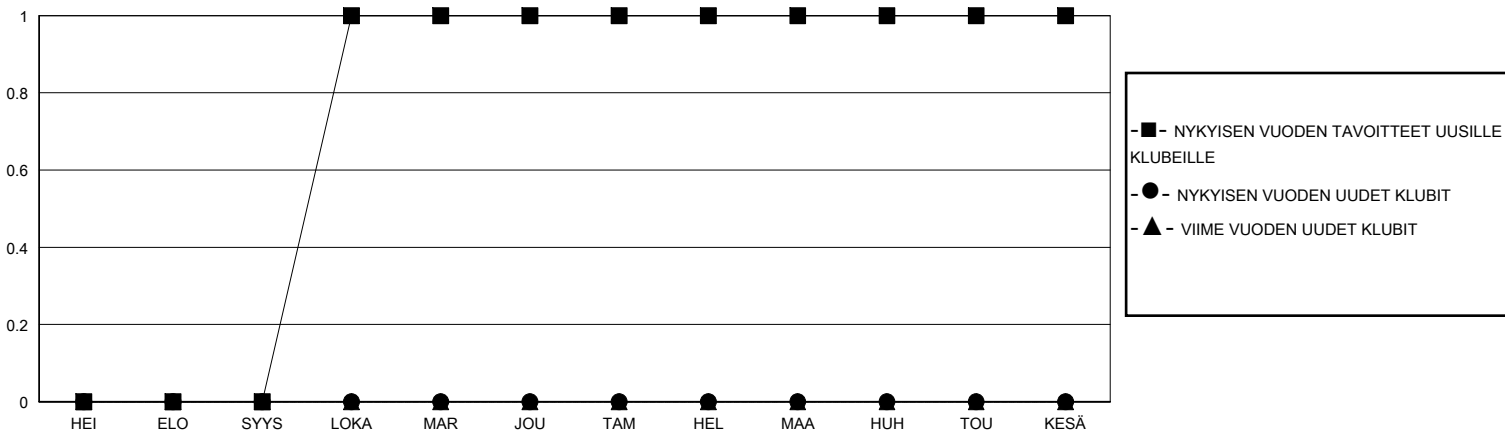

MONTHLY MEMBERSHIP PROGRESS REPORT

District 107 B

Results as of: 11/30/2023

GMT:

SIJAINTI FINLAND

GMT VAALIPIIRI

Klubit				jäsentä			
TULOKSET 2023-2024				TULOKSET 2023-2024			
NELJÄNNES	UUDEN KLUBIN TAVOITE	UUDET KLUBIT	LOPETETUT KLUBIT	NELJÄNNES	JÄSENKASVUN NETTOTAHOITE	TOTEUTUNUT JÄSENKASVU	POISTETUT JÄSENET (mukaan lukien siirrot)
HEI/ELO/SYYS	0	0	0	HEI/ELO/SYYS	10	16	13
LOKA/MAR/JOU	1	0	0	LOKA/MAR/JOU	9	10	10
TAM/HEL/MAA	0	0	0	TAM/HEL/MAA	8	0	0
HUH/TOU/KESÄ	0	0	0	HUH/TOU/KESÄ	6	0	0

TAVOITTEET JA UUDET KLUBIT, KUMULATIIVINEN

TAVOITTEET JA JÄSENET, KUMULATIIVINEN

LAKKAUTETUT KLUBIT: 0

9 CLUBS OF 41 LISÄNNYT YHDEN TAI USEAMMAN UUTTA JÄSENTÄ

SUKUPUOLIJAKAUMA

MIES 620 (75.89%)
NAINEN 197 (24.11%)