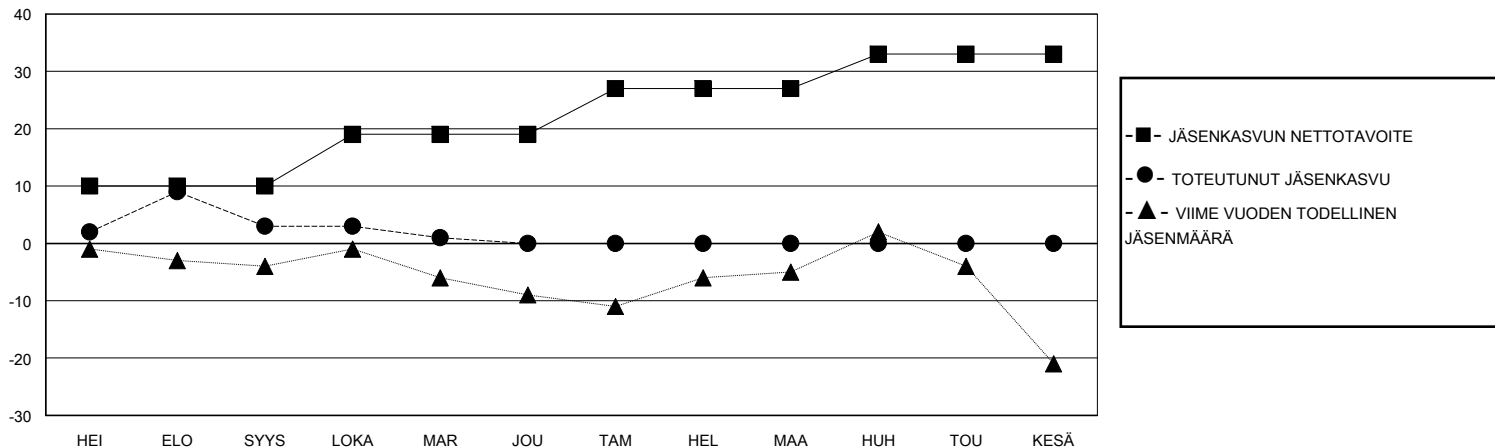

MONTHLY MEMBERSHIP PROGRESS REPORT

District 107 B

Results as of: 11/30/2023

GMT:

SIJAINTI FINLAND

GMT VAALIPIIRI

Klubit				jäsentä			
TULOKSET 2023-2024				TULOKSET 2023-2024			
NELJÄNNES	UUDEN KLUBIN TAVOITE	UUDET KLUBIT	LOPETETUT KLUBIT	NELJÄNNES	JÄSENKASVUN NETTOTAHOITE	TOTEUTUNUT JÄSENKASVU	POISTETUT JÄSENET (mukaan lukien siirrot)
HEI/ELO/SYYS	0	0	0	HEI/ELO/SYYS	10	16	13
LOKA/MAR/JOU	1	0	0	LOKA/MAR/JOU	9	10	10
TAM/HEL/MAA	0	0	0	TAM/HEL/MAA	8	0	0
HUH/TOU/KESÄ	0	0	0	HUH/TOU/KESÄ	6	0	0

TAVOITTEET JA UUDET KLUBIT, KUMULATIIVINEN

TAVOITTEET JA JÄSENET, KUMULATIIVINEN

LAKKAUTETUT KLUBIT: 0

9 CLUBS OF 41 LISÄNNYT YHDEN TAI USEAMMAN UUTTA JÄSENTÄ

SUKUPUOLIJAKAUMA

MIES 620 (75.89%)
NAINEN 197 (24.11%)